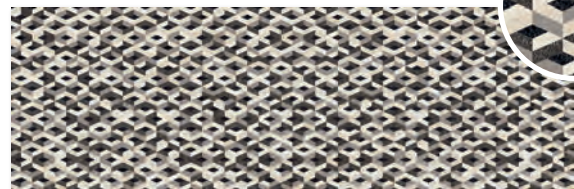

Black-R Braided
R.025