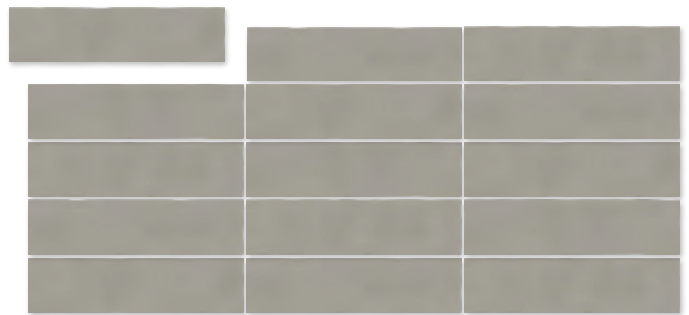

STRAVAGANZA

8x31,5 cm. 3.1x12.4 inches

Salou ABIC Blanco
G.267

Salou ABIC Beige
G.267

Salou ABIC Gris
G.267

Salou ABIC Taupe
G.267

Salou ABIC Esmeralda
G.267

Salou ABIC Teja
G.267