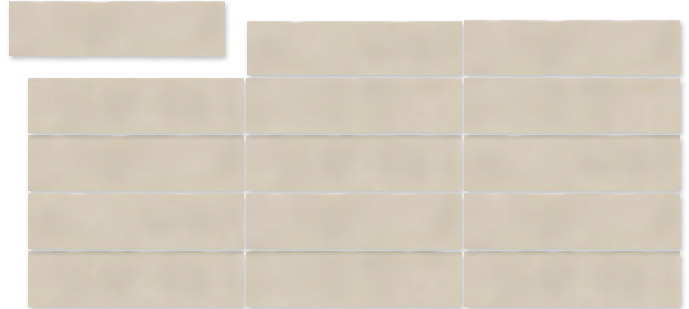

Jávea ABIC Gris
G.267

Jávea ABIC Taupe
G.267

Jávea ABIC Esmeralda
G.267

Jávea ABIC Teja
G.267

Jávea ABIC Perlado
G.267

Jávea ABIC Negro
G.267

(1) Moraira ABIC Negro
G.169

(1) Este modelo está compuesto por diseños diferentes para combinar de modo alterno, se sirven en la misma caja.
This model has different designs that are combined alternately, coming in the same box.

STRAVAGANZA

8x31,5 cm. 3.1x12.4 inches

Salou ABIC Blanco
G.267

Salou ABIC Beige
G.267

Salou ABIC Gris
G.267

Salou ABIC Taupe
G.267

Salou ABIC Esmeralda
G.267

Salou ABIC Teja
G.267