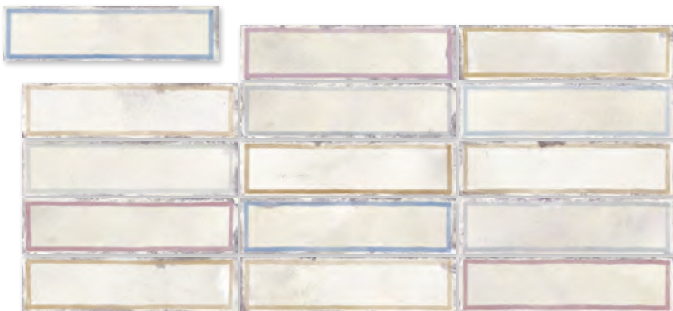

STRAVAGANZA

8x31,5 cm. 3.1x12.4 inches

Luca ABIC Nácar
G.267

Luca ABIC Ámbar
G.267

Luca ABIC Granate
G.267

Luca ABIC Lava
G.285

Luca ABIC Jade
G.267

Luca ABIC Marino
G.267