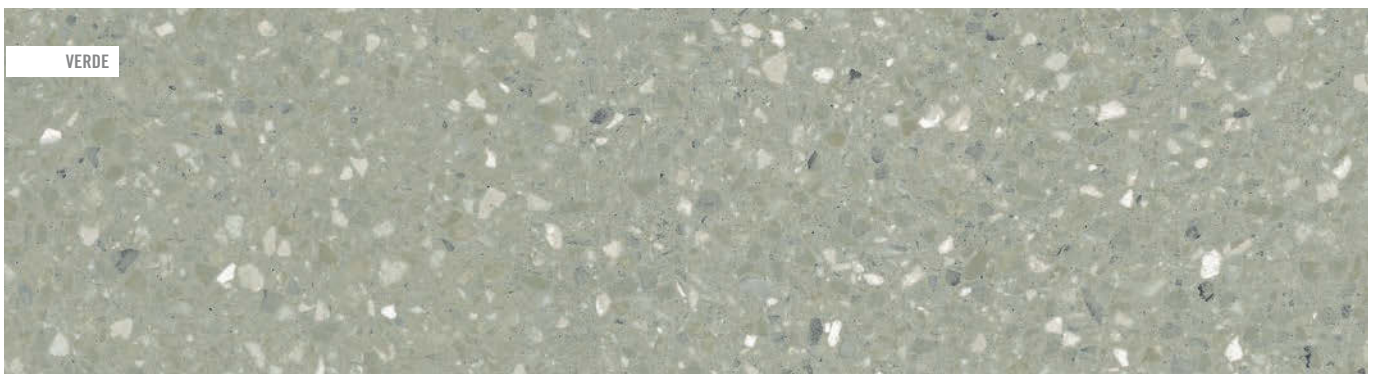

Portofino-SPR Humo · 120x120 cm.

Portofino-R Grafito · 59,3x59,3 cm. / Brenta Multicolor · 20x20 cm.

80x80 cm.
31.5x31.5 inches
Niza-R
G.271

80x80 cm.
31.5x31.5 inches
Niza-R Antideslizante
G.271

79,3x79,3 cm.
31.2x31.2 inches
Niza-R Pulido
G.169