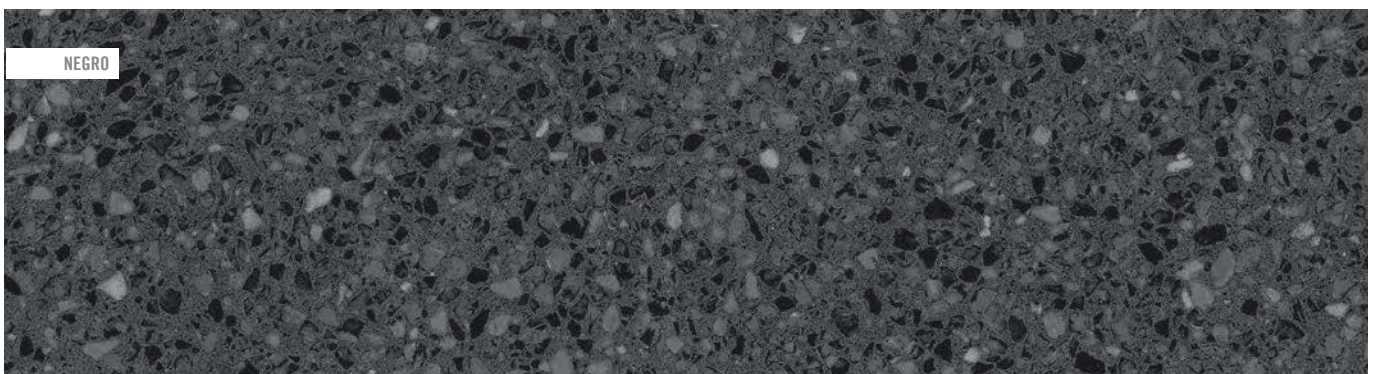

Portofino-SPR Humo · 120x120 cm.

Portofino-R Grafito · 59,3x59,3 cm. / Brenta Multicolor · 20x20 cm.

80x80 cm.
31.5x31.5 inches
Niza-R
G.271

80x80 cm.
31.5x31.5 inches
Niza-R Antideslizante
G.271

79,3x79,3 cm.
31.2x31.2 inches
Niza-R Pulido
G.169