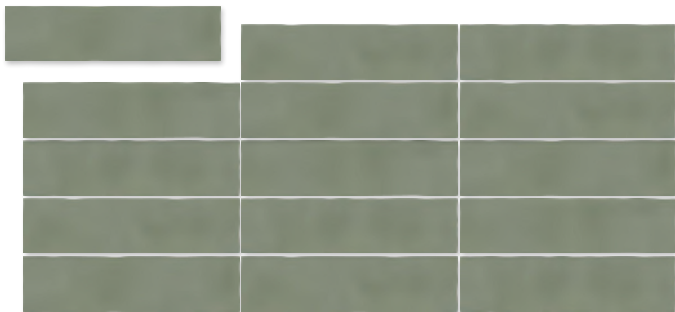

STRAVAGANZA

8x31,5 cm. 3.1x12.4 inches

Salou ABIC Blanco
G.267

Salou ABIC Beige
G.267

Salou ABIC Gris
G.267

Salou ABIC Taupe
G.267

Salou ABIC Esmeralda
G.267

Salou ABIC Teja
G.267