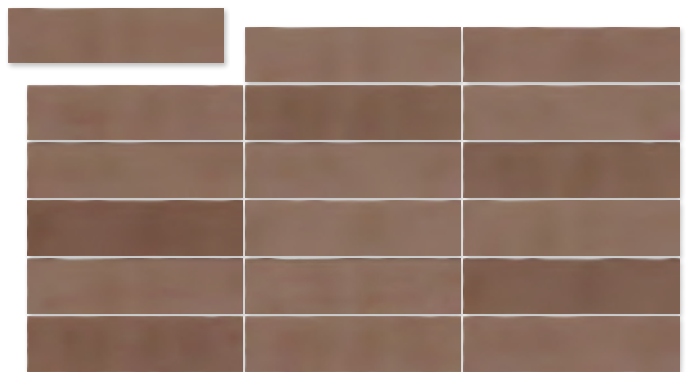

Octógono Cerbere Negro · 20x20 cm. / Taco Bastia Beige / Taco Bastia Negro · 4x4 cm. / Javea ABIC Negro · 8x31,5 cm. / Stravaganza-R Blanco · 32x99 cm

8x31,5 cm. 3.1x12.4 inches

Jávea ABIC Blanco
G.267

Jávea ABIC Beige
G.267

Jávea ABIC Gris
G.267

Jávea ABIC Taupe
G.267

Jávea ABIC Esmeralda
G.267

Jávea ABIC Teja
G.267

Jávea ABIC Perlado
G.267

Jávea ABIC Negro
G.267

(1) Moraira ABIC Negro
G.169

(1) Este modelo está compuesto por diseños diferentes para combinar de modo alterno, se sirven en la misma caja.
This model has different designs that are combined alternately, coming in the same box.