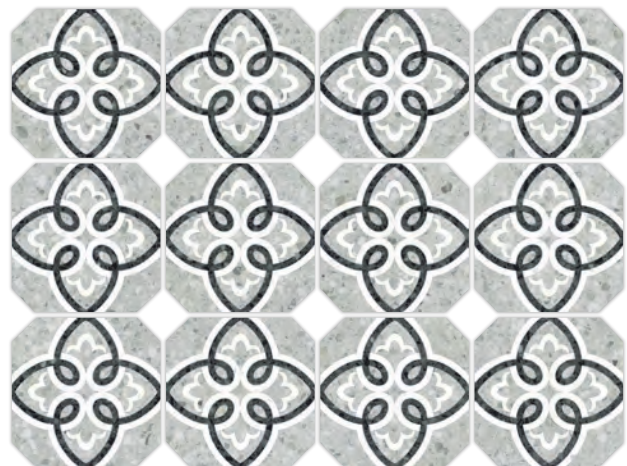

Orcia-R Carbón · 20x20 cm / Niza-R Negro · 80x80

Octógono Valeta Verde · 20x20 cm. / Taco Bastia Negro · 4x4 cm. / Mónaco-R Gris · 80x80 cm. / Stravaganza-R Gris · 45x120 cm. / Jávea ABIC Esmeralda · 8x31,5 cm.

STRAVAGANZA

20x20 cm 7.9x7.9 inches

Octógono Valeta Verde
G.156

Octógono Cerbere Negro
G.156

Octógono Antibes Verde
G.156

Octógono Grimaud Multicolor
G.156

Octógono Tolone Beige
G.156

Octógono Garde Gris
G.156