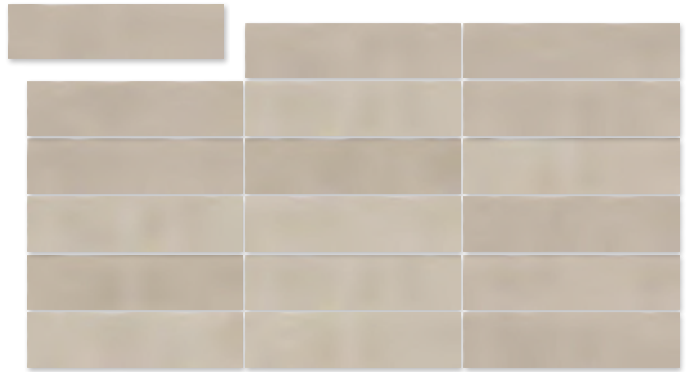

Octógono Cerbere Negro · 20x20 cm. / Taco Bastia Beige / Taco Bastia Negro · 4x4 cm. / Javea ABIC Negro · 8x31,5 cm. / Stravaganza-R Blanco · 32x99 cm

8x31,5 cm. 3.1x12.4 inches

Jávea ABIC Blanco
G.267

Jávea ABIC Beige
G.267