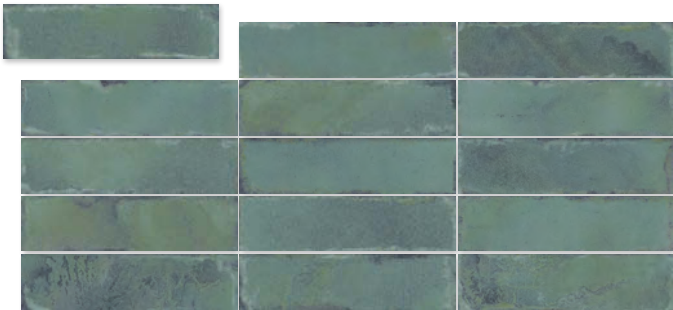

STRAVAGANZA

8x31,5 cm. 3.1x12.4 inches

Luca ABIC Nácar
G.267

Luca ABIC Ámbar
G.267

Luca ABIC Granate
G.267

Luca ABIC Lava
G.285

Luca ABIC Jade
G.267

Luca ABIC Marino
G.267