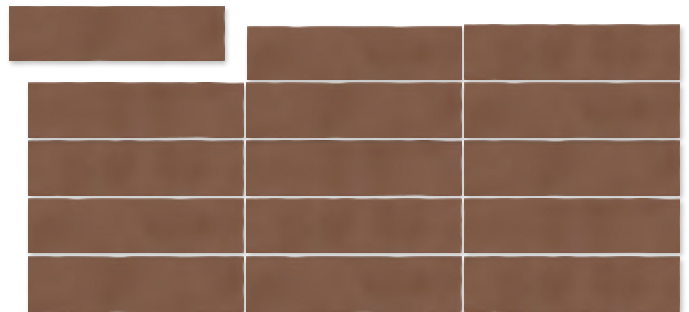

STRAVAGANZA

8x31,5 cm. 3.1x12.4 inches

Salou ABIC Blanco
G.267

Salou ABIC Beige
G.267

Salou ABIC Gris
G.267

Salou ABIC Taupe
G.267

Salou ABIC Esmeralda
G.267

Salou ABIC Teja
G.267