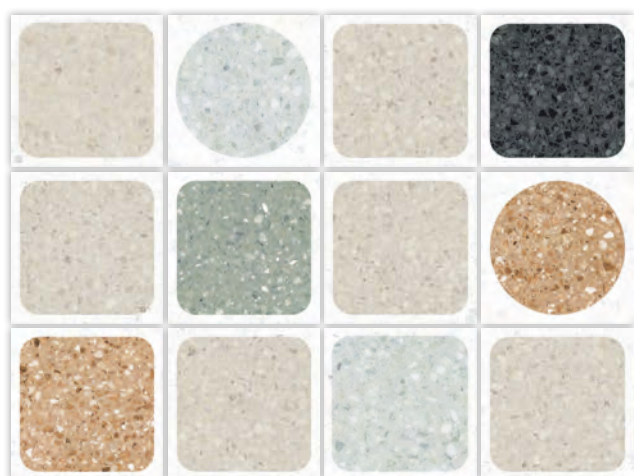

(1) Loano-R Beige
6.200

(1) Alassio-R Multicolor
6.200

(1) Loano-R Multicolor
6.200

(2) Laglio-R Multicolor
6.200

(1) Este modelo está compuesto por diseños diferentes para combinar de modo alterno, se sirven en la misma caja.
This model has different designs that are combined alternately, coming in the same box.