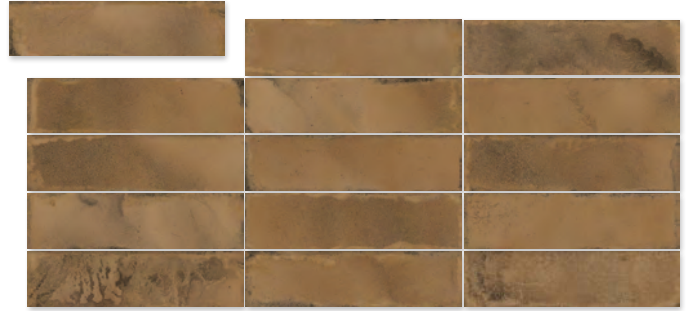

Luca ABIC Ámbar
G.267