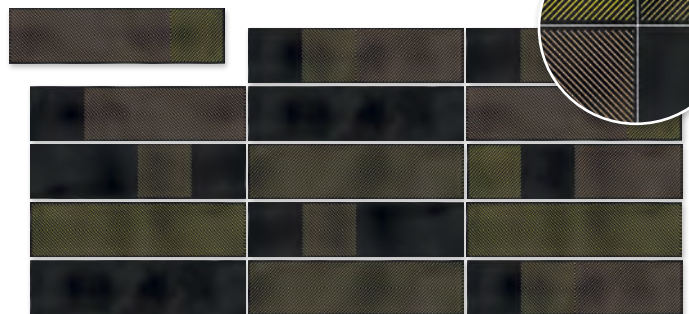

(1) Sitges ABIC Negro
G.169

(1) Este modelo está compuesto por diseños diferentes para combinar de modo alternato, se sirven en la misma caja.
This model has different designs that are combined alternately, coming in the same box.

SALOU					CAJA / BOX			PALET / PALLET			
		FORMATOS	SIZE	PIEZAS / PIECES	M²	ML	KG	CAJA / BOX	M²	ML	KG
	8	8x31,5 cm.	3.1x12.4 inches	25	0,630	-	9,36	98	61,74	-	917,28